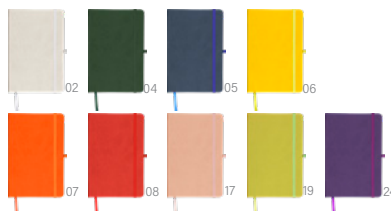

1439250

Recyceltes Notizbuch A5 Bloom

A5-Notizbuch mit einem recyceltem PU-Hardcover und einem geprägten Recycling-Logo. Geeignet für Lasergravuren mit einem dezenten Ton-in-Ton-Effekt. Enthält 80 linierte Seiten mit einer Grammatik von 70 g/m² sowie ein passendes Gummiband, ein Lesezeichenband und eine Stifthalterung. Das Papier in diesem Notizbuch ist FSC® Mix-zertifiziert. **Maße:** 21 X 14 cm.

> 1	> 200	> 400	> 800	> 1600
€ 2,65	€ 2,49	€ 2,33	€ 2,22	€ 2,14

BESTSELLER