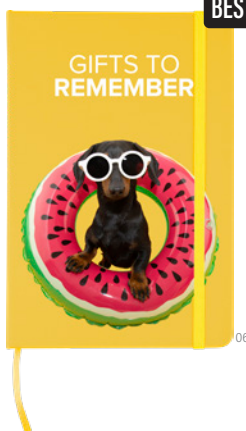

NEU

18

1439250

Recyceltes Notizbuch A5 Bloom

A5-Notizbuch mit einem recyceltem PU-Hardcover und einem geprägten Recycling-Logo. Geeignet für Lasergravuren mit einem dezenten Ton-in-Ton-Effekt. Enthält 80 linierte Seiten mit einer Grammatik von 70 g/m² sowie ein passendes Gummiband, ein Lesezeichenband und eine Stifthalterung. Das Papier in diesem Notizbuch ist FSC® Mix-zertifiziert. **Maße:** 21 X 14 cm.

> 1	> 200	> 400	> 800	> 1600
€ 2,65	€ 2,49	€ 2,33	€ 2,22	€ 2,14

BESTSELLER

06

1411190

Notizbuch aus recyceltem PU Eva

Notizbuch mit Recycelt PU-Umschlag, ca. DIN A5-Format, mit 96 linierten Blättern, Lesezeichen und elastischem Band zum Verschließen. Das Papier in diesem Notizbuch ist FSC® Mix-zertifiziert. Mit geprägtem Recycling-Logo auf der Rückseite. **Maße:** 21 x 14 x 1,56 cm.

> 1	> 100	> 200	> 400	> 800
€ 1,85	€ 1,85	€ 1,85	€ 1,74	€ 1,74

NEU

02

1439579

Notizbuch aus recyceltem PU A4 Azure

A4-Notizbuch mit einem Hardcover aus farbenfrohem recyceltem PU. Enthält 96 doppelseitig linierte Seiten mit 0,7 cm Zeilenabstand sowie zwei leere Seiten am Anfang und Ende. Das Papier in diesem Notizbuch ist FSC® Mix-zertifiziert. Mit passendem Gummiband, Lesezeichenband und geprägtem Recycling-Logo auf der Rückseite. **Maße:** 29 x 20,2 x 1,7 cm.

> 1	> 160	> 320	> 640	> 1280
€ 4,49	€ 4,22	€ 3,96	€ 3,77	€ 3,64