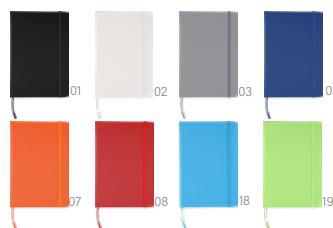

NEU

18

1439250

Recyceltes Notizbuch A5 Bloom

A5-Notizbuch mit einem recyceltem PU-Hardcover und einem geprägten Recycling-Logo. Geeignet für Lasergravuren mit einem dezenten Ton-in-Ton-Effekt. Enthält 80 linierte Seiten mit einer Grammatik von 70 g/m² sowie ein passendes Gummiband, ein Lesezeichenband und eine Stifthalterung. Das Papier in diesem Notizbuch ist FSC® Mix-zertifiziert. **Maße:** 21 X 14 cm.

> 1	> 200	> 400	> 800	> 1600
€ 2,65	€ 2,49	€ 2,33	€ 2,22	€ 2,14

BESTSELLER

06

1411190

Notizbuch aus recyceltem PU Eva

Notizbuch mit Recycelt PU-Umschlag, ca. DIN A5-Format, mit 96 linierten Blättern, Lesezeichen und elastischem Band zum Verschließen. Das Papier in diesem Notizbuch ist FSC® Mix-zertifiziert. Mit geprägtem Recycling-Logo auf der Rückseite. **Maße:** 21 x 14 x 1,56 cm.

> 1	> 100	> 200	> 400	> 800
€ 1,85	€ 1,85	€ 1,85	€ 1,74	€ 1,74

NEU

02

1439579

Notizbuch aus recyceltem PU A4 Azure

A4-Notizbuch mit einem Hardcover aus farbenfrohem recyceltem PU. Enthält 96 doppelseitig linierte Seiten mit 0,7 cm Zeilenabstand sowie zwei leere Seiten am Anfang und Ende. Das Papier in diesem Notizbuch ist FSC® Mix-zertifiziert. Mit passendem Gummiband, Lesezeichenband und geprägtem Recycling-Logo auf der Rückseite. **Maße:** 29 x 20,2 x 1,7 cm.

> 1	> 160	> 320	> 640	> 1280
€ 4,49	€ 4,22	€ 3,96	€ 3,77	€ 3,64