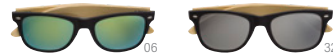

> 1	> 200	> 400	> 800	> 1600
€ 4,70	€ 4,42	€ 4,13	€ 3,94	€ 3,80

BESTSELLER

9672

Sonnenbrille aus Kunststoff Kenzie

Sonnenbrille aus Kunststoff, Schutzklasse UV 400.
Maße: 15 x 14 x 4.6 cm.

> 1	> 200	> 400	> 800	> 1600
€ 0,82	€ 0,80	€ 0,78	€ 0,76	€ 0,73