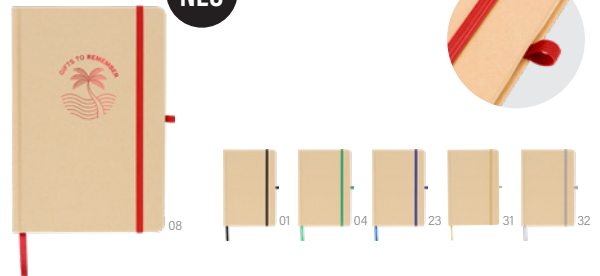

Stifthalter Flare

Stifthalter-Aufkleber mit elastischem Ring zum sicheren Befestigen eines Kugelschreibers oder Bleistifts. Hergestellt aus strapazierfähigem, flexiblem PU für Komfort und lange Lebensdauer. Die selbstklebende Rückseite lässt sich leicht in Notizbüchern, Planern oder Ordnern anbringen und hält Schreibutensilien an ihrem Platz und griffbereit. **Maße:** 6,1 x 3,9 x 0,1 cm.

> 1	> 2000	> 4000	> 8000	> 16000
€ 0,38	€ 0,36	€ 0,34	€ 0,32	€ 0,31

NEU