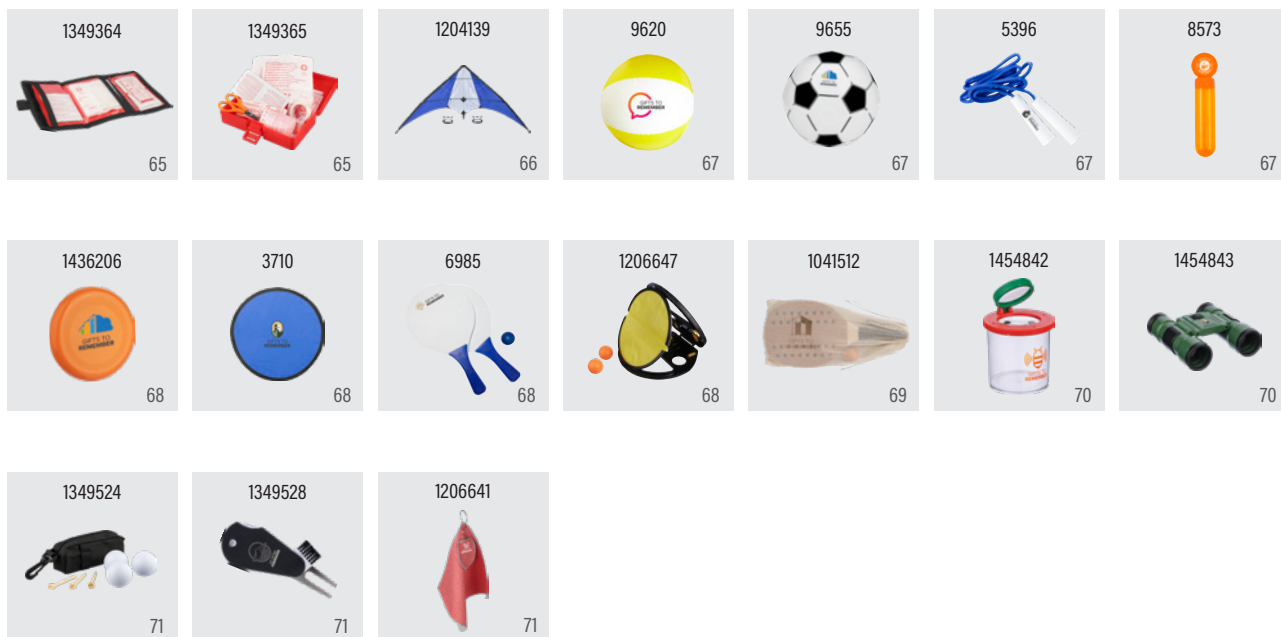

Farbcodes

01	Schwarz	17	Rosa	470	Blue dusk	773	Breaker blue
02	Weiß	18	Hellblau	491	Dunkelgrau	780	Pelican pink
03	Grau	19	Limettengrün	538	Deep black	848	Cosmic storm
04	Grün	23	Kobaltblau	694	Sunshine splash	852	Tidal teal
05	Blau	24	Violett	696	Simply red	853	Moody mint
06	Gelb	32	Silber	697	Pure white	855	Funky fuchsia
07	Orange	50	Schwarz/Silber	698	Pacific blue	868	Polar blue
08	Rot	112	Gebrochenes Weiß	720	Blazing black	886	Green lagoon
09	Kundenspezifisch/Mehrfarbig	113	Taupe	721	Wavy white	887	Bottlenose blue
10	Bordeauxrot	357	Beige	729	Outright orange	900	Earthy brown
11	Braun	374	Waldgrün	735	Gentle grey	909	Vivid red
13	Khaki	411	Stahlgrau	736	Pebble peach	912	Cryst grey
						988	Berry pink

DISCLAIMER Alle Informationen zu Preisen, Farbverbindlichkeiten, Größen, Maßen, Materialien, Artikelbeschreibungen, Druckangaben und Minefarben sind freibleibend. Der Verkauf unserer Artikel erfolgt ausschließlich an Gewerbetreibende und ähnliche Institutionen. Alle Preise verstehen sich netto und gelten zzgl. MwSt. und Druckkosten. Es gelten ausschließlich unsere AGB. Alle Artikel werden ohne Inhalt/Deko geliefert. Elektronikartikel werden mit Batterien geliefert. Unsere Produkte sind nicht auslaufsicher oder spülmaschinenfest, sofern dies nicht ausdrücklich in der Produktbeschreibung angegeben ist. Um Ihnen die Navigation in unserem Katalog zu erleichtern, enthält diese Seite eine Symbollegende, die jedes Symbol erklärt, und eine Farbcodeliste, die Zahlen mit Farben verknüpft.